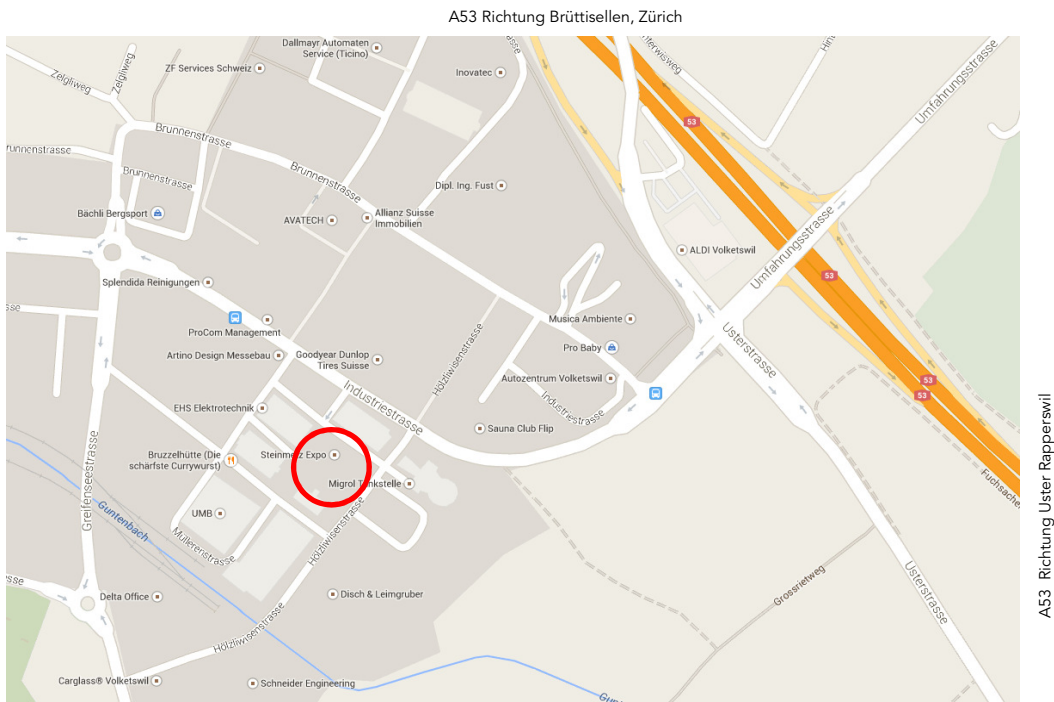

Wegbeschreibung

Adresse: 'The Third Place' c/o Steinmetz Expo AG, Hölzliwisenstrasse 2a, 8604 Volketswil

Parkplatzsituation

→ Einfahrt Tiefgarage an der Industriestrasse 26

▨ Aussenparkplätze

● Eingang für Fussgänger Hölzliwisenstrasse 2a

Wegbeschreibung

Adresse: 'The Third Place' c/o Steinmetz Expo AG, Hölzliwisenstrasse 2a, 8604 Volketswil

Benutzer der Aussenparkplätze

Auf der rechten Seite des Gebäude Hölzliwisenstrasse 2 befinden sich Aussenparkplätze. Diese können an Wochenenden alle benutzt werden. Bitte vorwärts parkieren. Nehmen Sie anschliessend den Eingang an der Hölzliwisenstrasse 2a. Mit dem Lift oder über die Treppe gelangen Sie zum 'The Third Place' im 4. OG.

Benutzer Tiefgarage

Die Einfahrt zur Tiefgarage befindet sich an der Industriestrasse 26. Fahren Sie durch die Garage zur Garage mit den roten Säulen und den roten Parkfeldern. Der Eingang ins Gebäude Hölzliwisenstrasse 2a befindet sich am tiefsten Punkt der Garage (schwarze Tür). Mit dem Lift oder über die Treppe gelangen Sie zum 'The Third Place' im 4. OG.