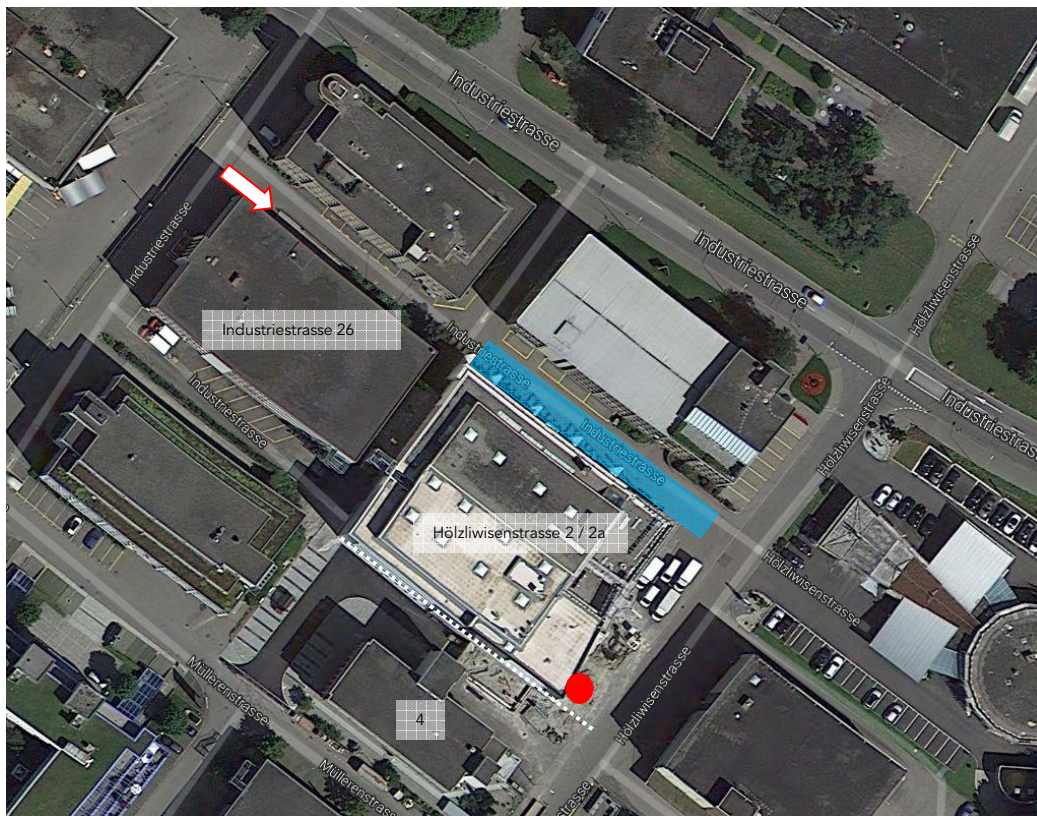

Wegbeschreibung

Adresse: 'The Third Place' c/o Steinmetz Expo AG, Hölzliwisenstrasse 2a, 8604 Volketswil

Parkplatzsituation

→ Einfahrt Tiefgarage an der Industriestrasse 26

▨ Aussenparkplätze

● Eingang für Fussgänger Hölzliwisenstrasse 2a

Wegbeschreibung

Adresse: 'The Third Place' c/o Steinmetz Expo AG, Hölzliwisenstrasse 2a, 8604 Volketswil

Benutzer der Aussenparkplätze

Auf der rechten Seite des Gebäude Hölzliwisenstrasse 2 befinden sich Aussenparkplätze. Diese können an Wochenenden alle benutzt werden. Bitte vorwärts parkieren. Nehmen Sie anschliessend den Eingang an der Hölzliwisenstrasse 2a. Mit dem Lift oder über die Treppe gelangen Sie zum 'The Third Place' im 4. OG.

Benutzer Tiefgarage

Die Einfahrt zur Tiefgarage befindet sich an der Industriestrasse 26. Fahren Sie durch die Garage zur Garage mit den roten Säulen und den roten Parkfeldern. Der Eingang ins Gebäude Hölzliwisenstrasse 2a befindet sich am tiefsten Punkt der Garage (schwarze Tür). Mit dem Lift oder über die Treppe gelangen Sie zum 'The Third Place' im 4. OG.

ACHTUNG!

Bitte nicht auf dem Gelände der Hölzliwisenstrasse 4 parkieren.